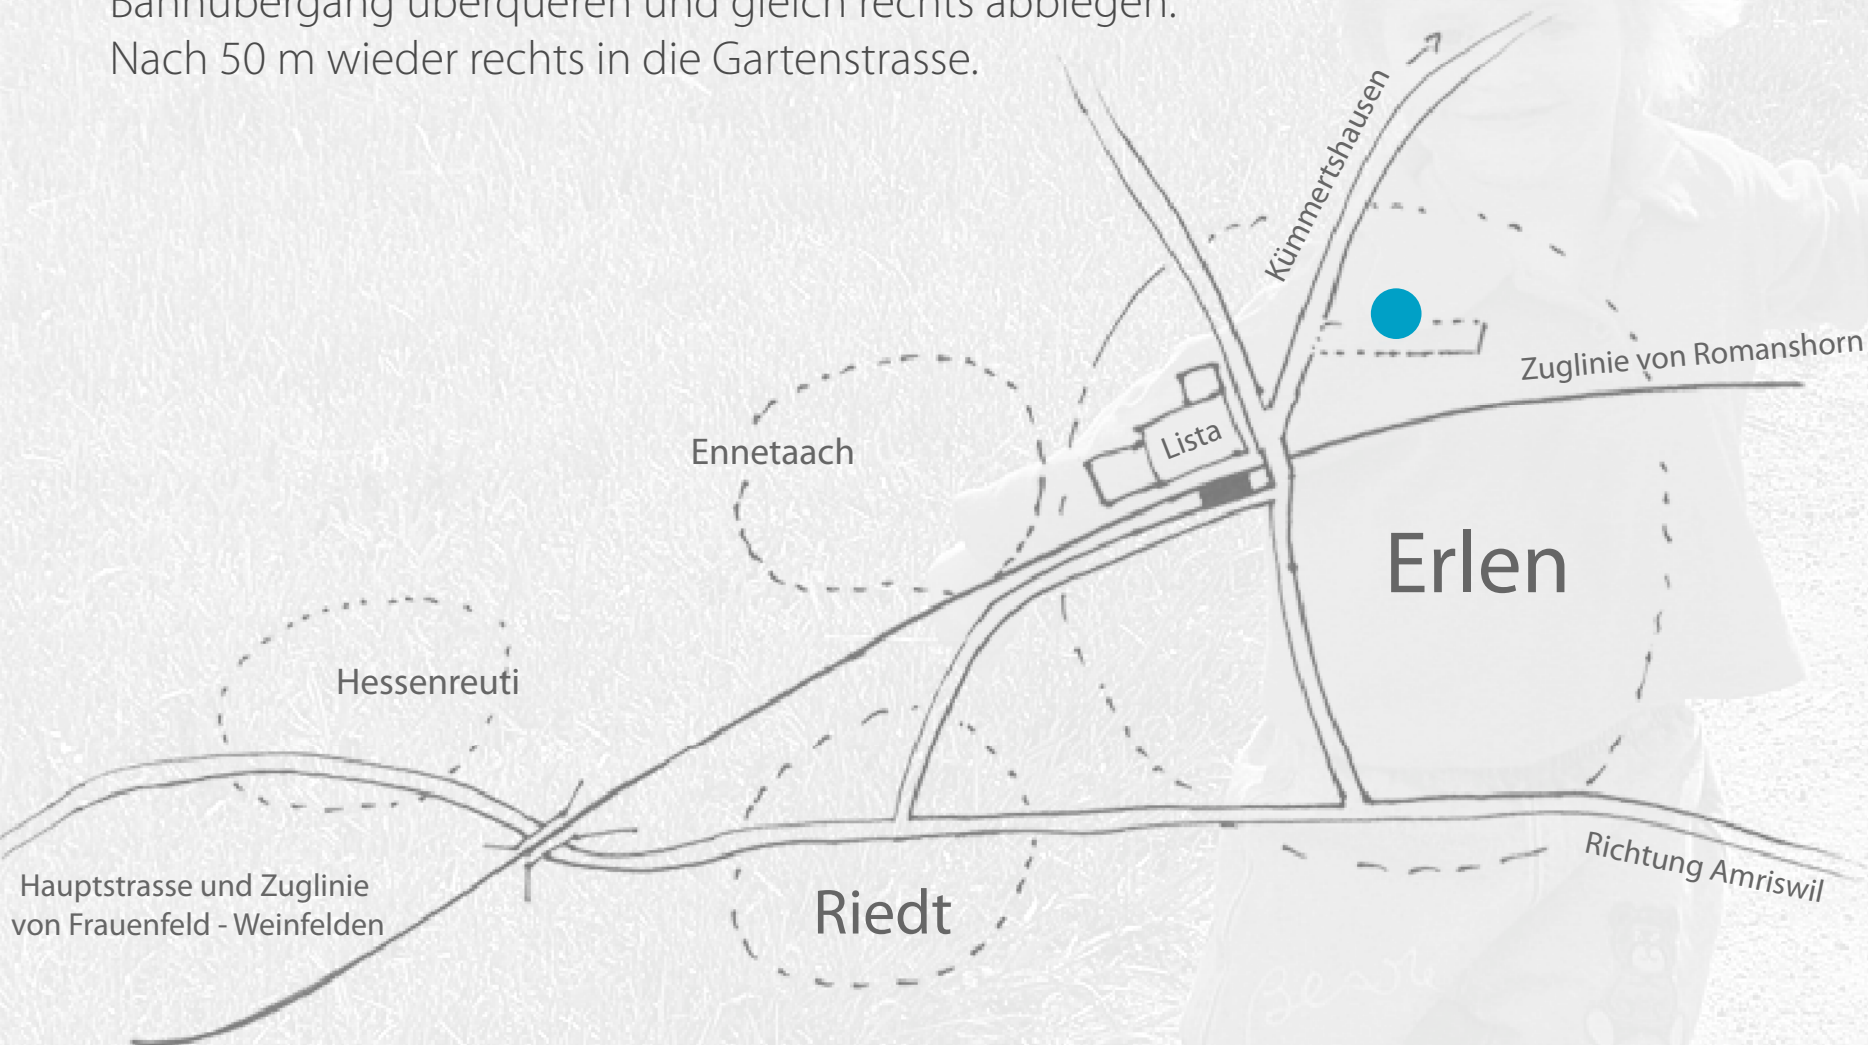

Fahrhinweis

In Erlen zum Bahnhof fahren,
Bahnübergang überqueren und gleich rechts abbiegen.
Nach 50 m wieder rechts in die Gartenstrasse.

atelierhouska

Gartenstrasse 3
8586 Erlen

Tel. 071 646 00 11
Fax 071 646 00 15
<http://houska.ch>